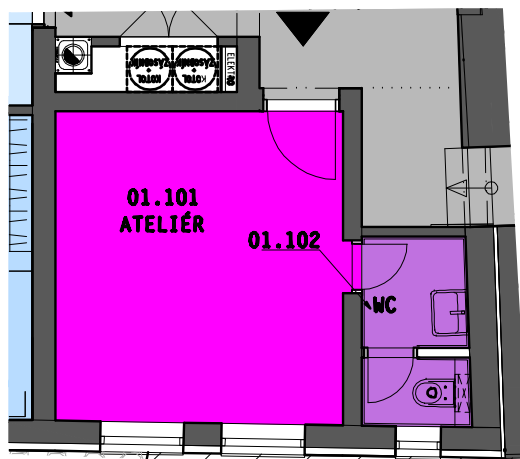

ČÍSLO	NÁZOV	PLOCHA (m ²)
01.101	ATELIÉR	15,6
01.102	WC	3,4
PLOCHA ATELIÉRU (m²)		19.0

0 1 2 3m

Pálffyho kúria Rača

www.palffyhokuria.sk, E-mail: byty@palffyhokuria.sk
Tel.: +421 2 4341 4353-5

atelier **01.1**