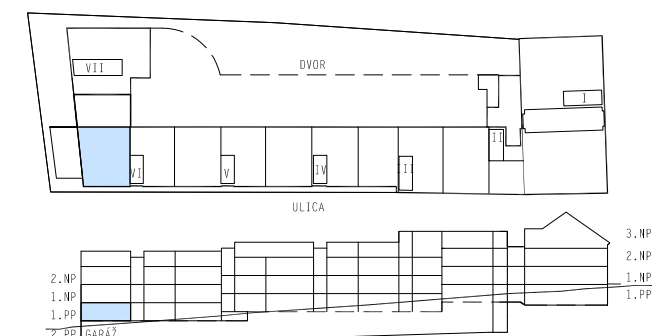

číslo	NÁZOV	PLOCHA (m ²)
01.1001	HALA	3,6
01.1002	KUCHYNSKÝ KÚT	7,5
01.1003	OBÝVACIA IZBA	26,0
01.1004	KÚPEĽŇA	3,3
01.1005	WC	1,3
01.1006	PRACOVŇA	11,6
01.1007	SPÁLŇA	12,1
01.1008	ZÁHRADA/TERASA	39,3
PLOCHA BYTU (m ²)		65,4

PLOCHA SO ZÁHRADOU/TERASOU (m ²)	104,7
--	-------

0 1 2 3m

Palffyho kúria Rača

www.palffyhokuria.sk, E-mail: byty@palffyhokuria.sk
Tel.: +421 2 4341 4353-5

byt **01.10**