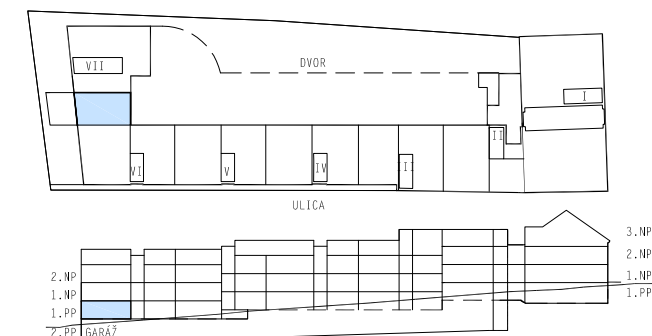

číslo	NÁZOV	PLOCHA (m2)
01.1101	ZÁDVERIE	4,1
01.1102	KÚPEĽŇA	3,8
01.1103	KUCHYNSKÝ KÚT	5,4
01.1104	OBÝVACIA IZBA	25,4
01.1105	ZÁHRADA/TERASA	23,0
PLOCHA BYTU (m2)		38.7

PLOCHA SO ZÁHRADOU/TERASOU (m2)	61.7
---------------------------------	------