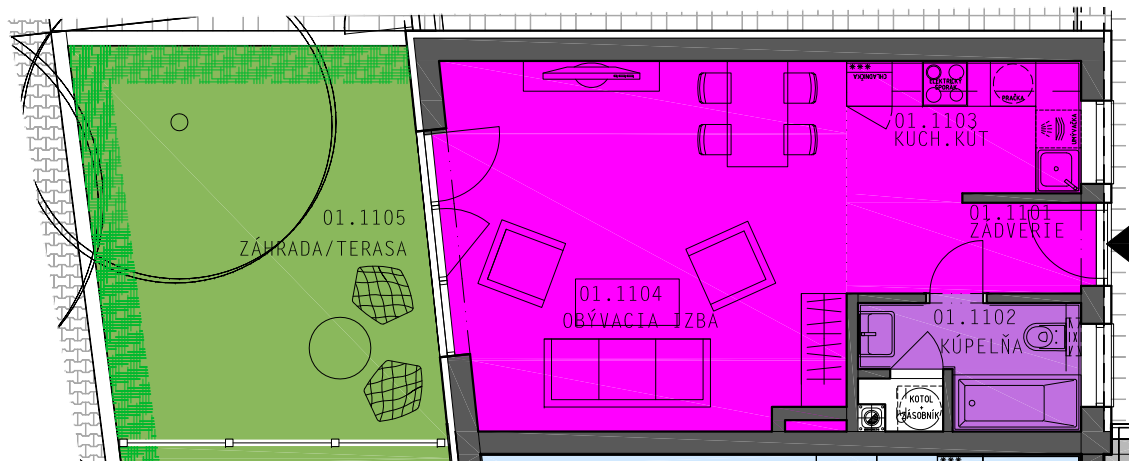

číslo	NÁZOV	PLOCHA (m2)
01.1101	ZÁDVERIE	4,1
01.1102	KÚPEĽŇA	3,8
01.1103	KUCHYNSKÝ KÚT	5,4
01.1104	OBÝVACIA IZBA	25,4
01.1105	ZÁHRADA/TERASA	23,0
PLOCHA BYTU (m2)		38.7

PLOCHA SO ZÁHRADOU/TERASOU (m2)	61.7
---------------------------------	------