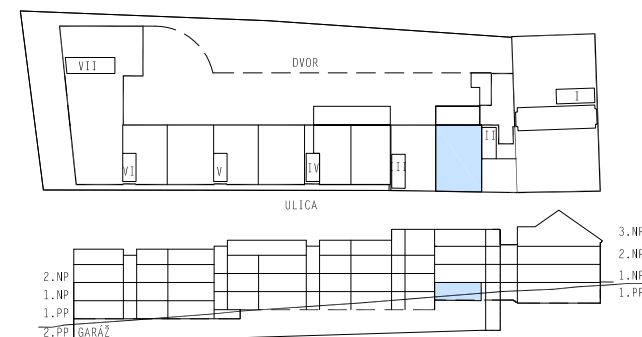

číslo	NÁZOV	PLOCHA (m2)
01.201	HALA	9,7
01.202	OBÝVACIA IZBA	18,4
01.203	KUCHYNSKÝ KÚT	8,1
01.204	WC	1,4
01.205	KÚPEĽŇA	5,0
01.206	SPÁLŇA	15,0
01.207	IZBA	12,7
01.208	ZÁHRADA/TERASA	37,4
PLOCHA BYTU (m2)		70.3

PLOCHA SO ZÁHRADOU/TERASOU (m2)	107.7
---------------------------------	-------

0 1 2 3m

Palffyho kúria Rača

www.palffyhokuria.sk, E-mail: byty@palffyhokuria.sk

Tel.: +421 2 4341 4353-5

byť **01.2**