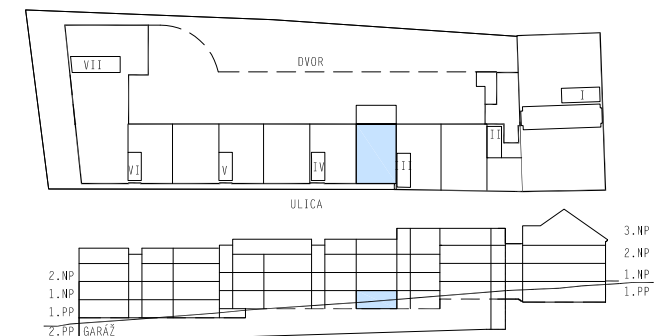

číslo	NÁZOV	PLOCHA (m ²)
01.401	HALA	7,0
01.402	OBÝVACIA IZBA	13,5
01.403	KUCHYNSKÝ KÚT	8,5
01.404	WC	1,4
01.405	KÚPEĽŇA	3,9
01.406	SPÁLŇA	12,5
01.407	IZBA	7,8
01.408	ZÁHRADA/TERASA	34,3
PLOCHA BYTU (m ²)		54,6

PLOCHA SO ZÁHRADOU/TERASOU (m ²)	88,9
--	------

0 1 2 3m

Palffyho kúria Rača

www.palffyhokuria.sk, E-mail: byty@palffyhokuria.sk
Tel.: +421 2 4341 4353-5

byt **01.4**