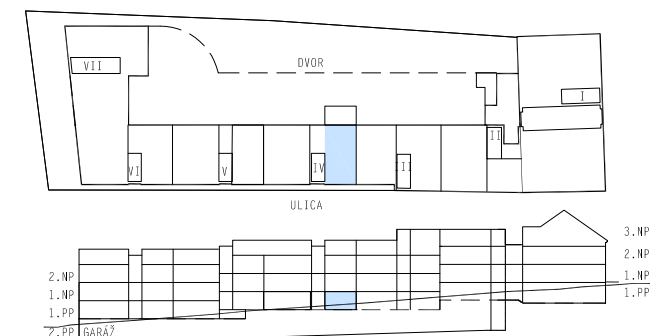

ČÍSLO	NÁZOV	PLOCHA (m ²)
01.501	HALA	5,8
01.502	OBÝVACIA IZBA	18,0
01.503	HYGIENA	4,5
01.504	KUCHYŇA	13,7
01.505	KOMORA	1,7
01.506	ZÁHRADA/TERASA	29,5
PLOCHA BYTU (m ²)		43,7

PLOCHA SO ZÁHRADOU/TERASOU (m ²)	73,2
--	------