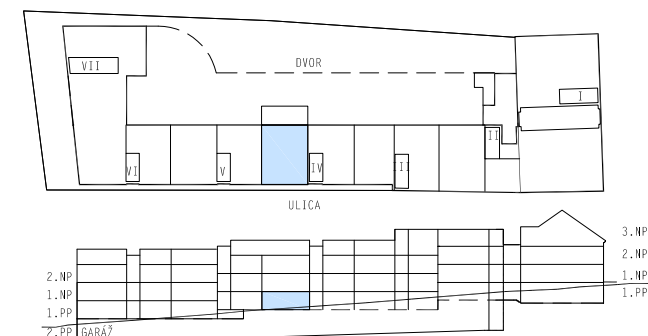

ČÍSLO	NÁZOV	PLOCHA (m <sup>2</sup> )
01.601	HALA	6,4
01.602	KÚPEĽŇA	4,2
01.603	WC	1,8
01.604	KUCHYNSKÝ KÚT	10,1
01.605	OBÝVACIA IZBA	27,2
01.606	SPÁLŇA	13,5
01.607	ZÁHRADA/TERASA	40,3
PLOCHA BYTU (m <sup>2</sup> )		63,2

PLOCHA SO ZÁHRADOU/TERASOU (m <sup>2</sup> )	103,5
--	-------

0 1 2 3m

Pálffyho kúria Rača

www.palffyhokuria.sk, E-mail: byty@palffyhokuria.sk  
Tel.: +421 2 4341 4353-5

byt 01.6