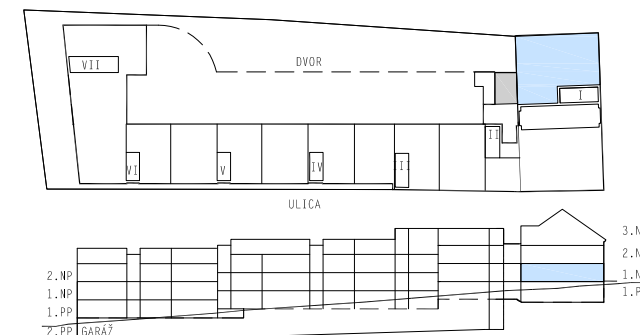

ČÍSLO	NÁZOV	PLOCHA (m ²)
1.101	HALA	12,0
1.102	IZBA	16,0
1.103	SPÁĽŇA	22,5
1.104	WC	2,2
1.105	KÚPEĽŇA	4,7
1.106	KUCH. KÚT	9,3
1.107	OBÝV. IZBA	31,0
1.108	PŘEDSIEN	2,9
1.109	KOMORA S KOTLOM	1,7
1.110	IZBA	15,7
1.111	TERASA	16,3
PLOCHA BYTU (m ²)		118,0

PLOCHA S TERASOU (m ²)	134,3
------------------------------------	-------

0 1 2 3m

Palffyho kúria Rača

www.palffyhokuria.sk, E-mail: byty@palffyhokuria.sk
Tel.: +421 2 4341 4353-5

byt 1.1