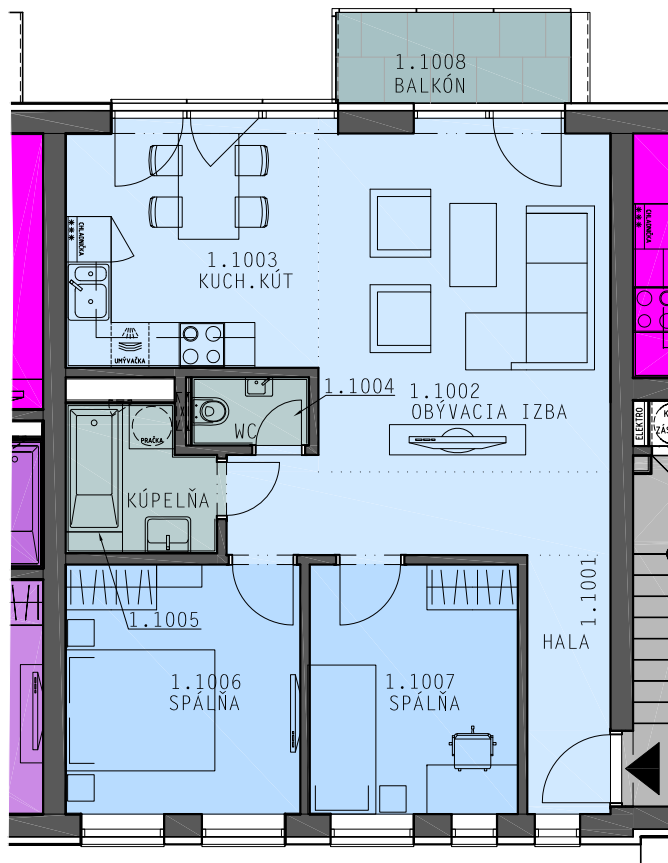

Číslo	NÁZOV	PLOCHA (m ²)
1.1001	HALA	9,6
1.1002	OBÝVACIA IZBA	17,7
1.1003	KUCHYNSKÝ KÚT	10,9
1.1004	WC	1,4
1.1005	KÚPEĽŇA	3,6
1.1006	SPÁĽŇA	10,2
1.1007	SPÁĽŇA	9,1
1.1008	BALKÓN	3,7
PLOCHA BYTU (m ²)		62,5

PLOCHA S BALKÓNOM (m ²)	66,2
-------------------------------------	------

0 1 2 3m

Palffyho kúria Rača

www.palffyhokuria.sk, E-mail: byty@palffyhokuria.sk

Tel.: +421 2 4341 4353-5

byt **1.10**