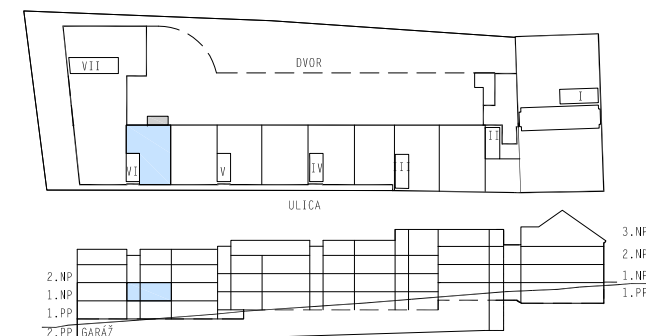

| Číslo | NÁZOV | PLOCHA (m ²) |
|-------------------------------|---------------|--------------------------|
| 1.1101 | HALA | 5,3 |
| 1.1102 | KUCHYNSKÝ KÚT | 8,5 |
| 1.1103 | OBÝVACIA IZBA | 17,8 |
| 1.1104 | HYGIENA | 4,3 |
| 1.1105 | SPÁLŇA | 13,8 |
| 1.1106 | BALKÓN | 3,7 |
| PLOCHA BYTU (m ²) | | 49,7 |

| | |
|-------------------------------------|------|
| PLOCHA S BALKÓNOM (m ²) | 53,4 |
|-------------------------------------|------|

0 1 2 3m