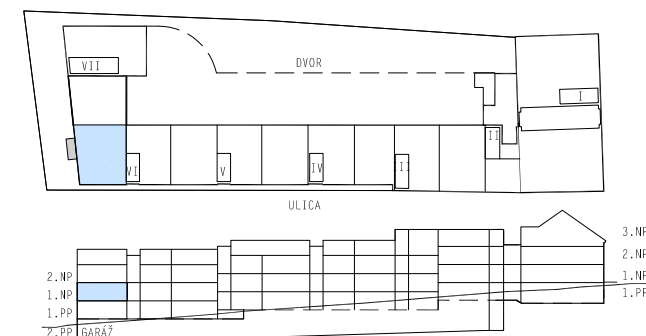

Číslo	NÁZOV	PLOCHA (m ²)
1.1201	HALA	3,6
1.1202	WC	1,4
1.1203	KÚPEĽŇA	3,3
1.1204	KUCHYNSKÝ KÚT	7,5
1.1205	OBÝVACIA IZBA	26,0
1.1206	SPÁLŇA	11,7
1.1207	SPÁLŇA	11,6
1.1208	BALKÓN	3,7
PLOCHA BYTU (m ²)		65.1

PLOCHA S BALKÓNOM (m ²)	68.8
-------------------------------------	------

0 1 2 3m

Palffyho kúria Rača

www.palffyhokuria.sk, E-mail: byty@palffyhokuria.sk

Tel.: +421 2 4341 4353-5

byť 1.12