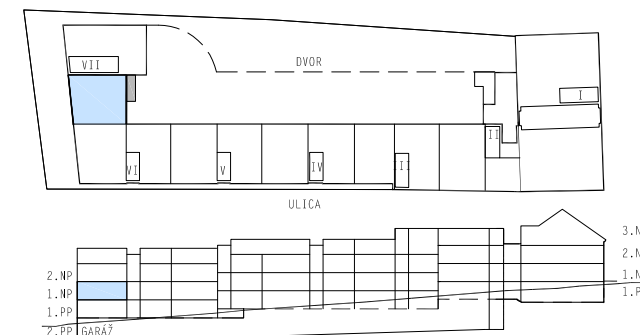

Číslo	NÁZOV	PLOCHA (m2)
1.1301	HALA	6,0
1.1302	OBÝVACIA IZBA	21,3
1.1303	KUCHYNSKÝ KÚT	7,6
1.1304	WC	1,4
1.1305	KÚPEĽŇA	4,5
1.1306	SPÁLŇA	13,0
1.1307	SPÁLŇA	12,7
1.1308	BALKÓN	5,0
PLOCHA BYTU (m2)		66.5

PLOCHA S BALKÓNOM (m2)	71.5
------------------------	------

0 1 2 3m

Palffyho kúria Rača

www.palffyhokuria.sk, E-mail: byty@palffyhokuria.sk
Tel.: +421 2 4341 4353-5

byt **1.13**