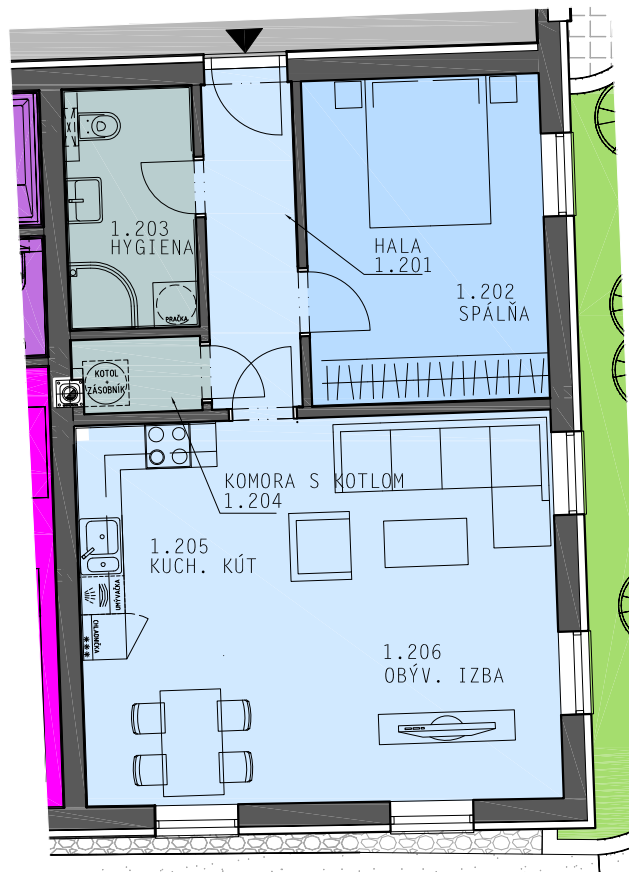

ČÍSLO	NÁZOV	PLOCHA (m ²)
1.201	HALA	5,9
1.202	SPÁLŇA	13,6
1.203	HYGIENA	5,6
1.204	KOMORA S KOTLOM	1,6
1.205	KUCH. KÚT	5,8
1.206	OBÝV. IZBA	26,4
PLOCHA BYTU (m ²)		58,9

0 1 2 3m

Pálffyho kúria Rača

www.palffyokuria.sk, E-mail: byty@palffyokuria.sk