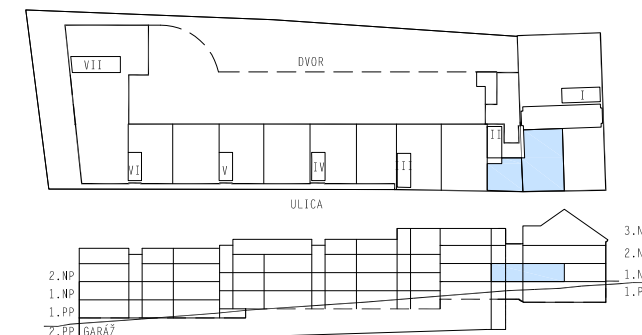

ČÍSLO	NÁZOV	PLOCHA (m <sup>2</sup> )
1.301	HALA	5,9
1.302	SPÁLŇA	16,9
1.303	WC	1,4
1.304	OBÝV. IZBA	37,0
1.305	KUCH. KÚT	13,9
1.306	PREDSIEN	2,1
1.307	WC	1,4
1.308	KÚPEĽŇA	4,0
PLOCHA BYTU (m <sup>2</sup> )		82,6