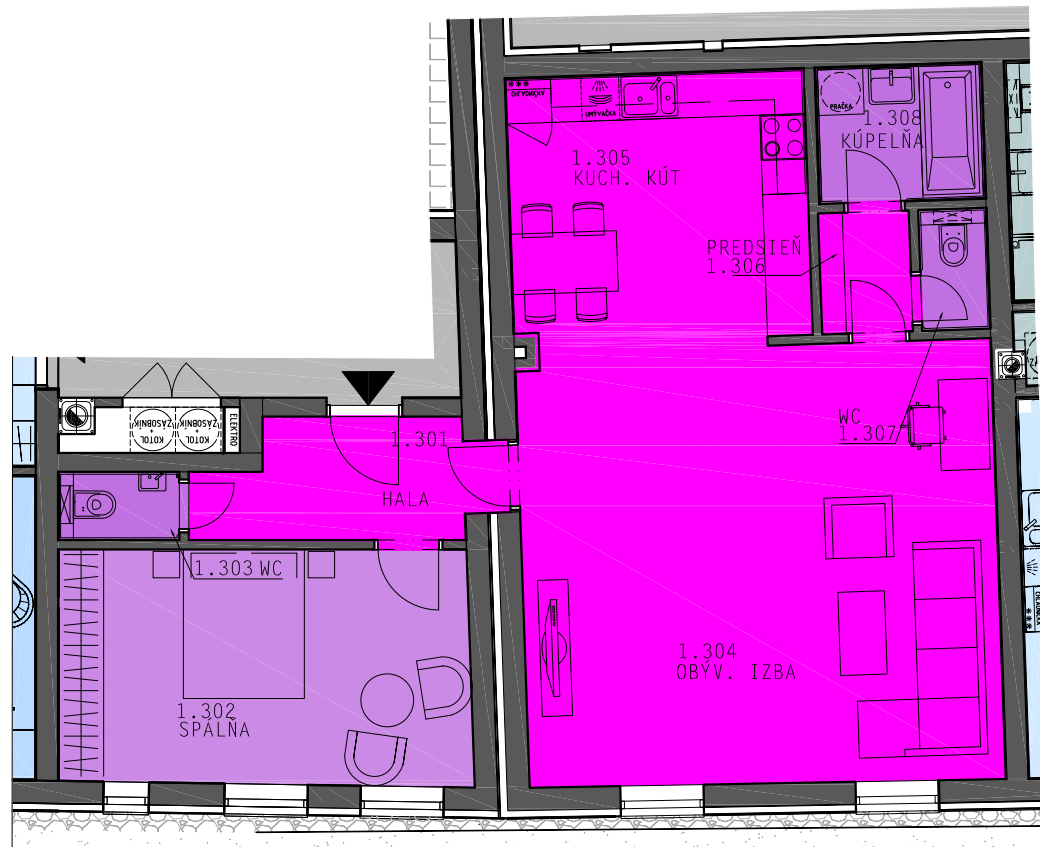

ČÍSLO	NÁZOV	PLOCHA (m <sup>2</sup> )
1.301	HALA	5,9
1.302	SPÁLŇA	16,9
1.303	WC	1,4
1.304	OBÝV. IZBA	37,0
1.305	KUCH. KÚT	13,9
1.306	PREDSIEN	2,1
1.307	WC	1,4
1.308	KÚPEĽŇA	4,0
PLOCHA BYTU (m <sup>2</sup> )		82,6