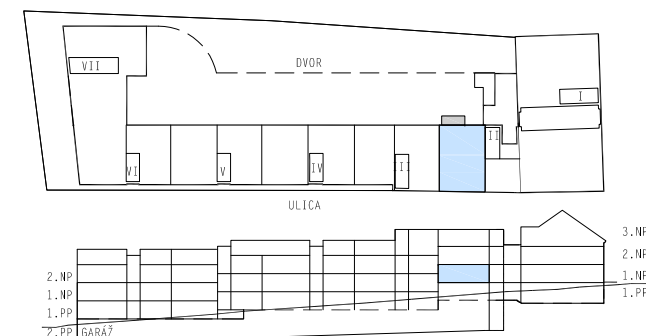

ČÍSLO	NÁZOV	PLOCHA (m <sup>2</sup> )
1.4	BYT 3+KK	
1.401	HALA	9,7
1.402	OBÝVACIA IZBA	15,6
1.403	KUCHYNSKÝ KÚT	11,0
1.404	WC	1,4
1.405	KÚPEĽŇA	5,0
1.406	SPÁLŇA	15,0
1.407	PRACOVŇA	12,7
1.408	BALKÓN	3,7
PLOCHA BYTU (m <sup>2</sup> )		70.4

PLOCHA S BALKÓNOM (m <sup>2</sup> )	74.1
-------------------------------------	------

0 1 2 3m

**Palffyho kúria Rača**

www.palffyhokuria.sk, E-mail: byty@palffyhokuria.sk  
Tel.: +421 2 4341 4353-5

byt **1.4**