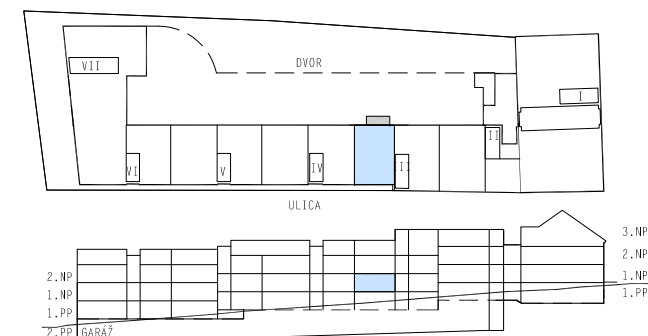

ČÍSLO	NÁZOV	PLOCHA (m <sup>2</sup> )
1.6	BYT 3+KK	
1.601	HALA	7,0
1.602	OBÝVACIA IZBA	13,5
1.603	KUCHYNSKÝ KÚT	8,5
1.604	WC	1,4
1.605	KÚPEĽŇA	3,9
1.606	SPÁĽŇA	11,9
1.607	SPÁĽŇA	8,5
1.608	BALKÓN	3,7
PLOCHA BYTU (m <sup>2</sup> )		54.7

PLOCHA S BALKÓNOM (m <sup>2</sup> )	58.4
-------------------------------------	------

0 1 2 3m

**Pálffyho kúria Rača**

www.palffyhokuria.sk, E-mail: byty@palffyhokuria.sk  
Tel.: +421 2 4341 4353-5

byt 1.6