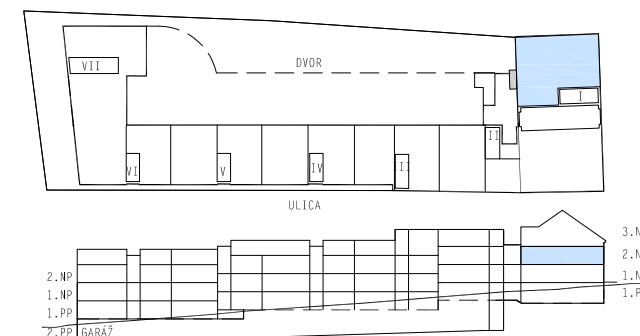

ČÍSLO	NÁZOV	PLOCHA (m ²)
2.101	HALA	12,1
2.102	IZBA	16,0
2.103	SPÁLŇA	22,5
2.104	WC	2,2
2.105	KÚPEĽŇA	4,7
2.106	KUCH. KÚT	9,3
2.107	OBÝV. IZBA	31,0
2.108	PREDSIEN'	2,9
2.109	IZBA	15,7
2.110	KOMORA S KOTLOM	1,7
2.111	BALKÓN	3,8
PLOCHA BYTU (m ²)		118,1

PLOCHA S TERASOU:	121,9000
-------------------	----------

0 1 2 3m

Palffyho kúria Rača

www.palffyhokuria.sk, E-mail: byty@palffyhokuria.sk
Tel.: +421 2 4341 4353-5

byt 2.1