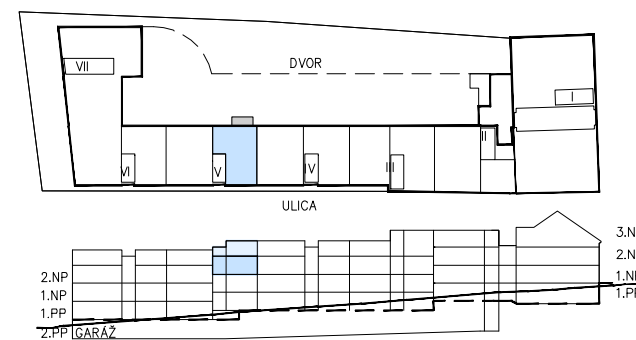

číslo	NÁZOV	PLOCHA (m ²)
2.1001	HALA	5,3
2.1002	KUCHYNSKÝ KÚT	8,5
2.1003	OBÝVACIA IZBA	17,8
2.1004	HYGIENA	4,4
2.1005	SPÁLŇA	13,8
2.1006	BALKÓN	3,7
PLOCHA BYTU (m ²)		49,8

PLOCHA S BALKÓNOM	53,5
-------------------	------

ÚŽITKOVÁ PLOCHA POVALY	28,8*
------------------------	-------

* OD KAŽDEJ PLOCHY JE ODPOČÍTANÁ PLOCHA VÝLEZU T.J. 0,84m²

0 1 2 3m

Pálffyho kúria Rača

www.palffyokuria.sk, E-mail: byty@palffyokuria.sk
Tel.: +421 2 4341 4353-5