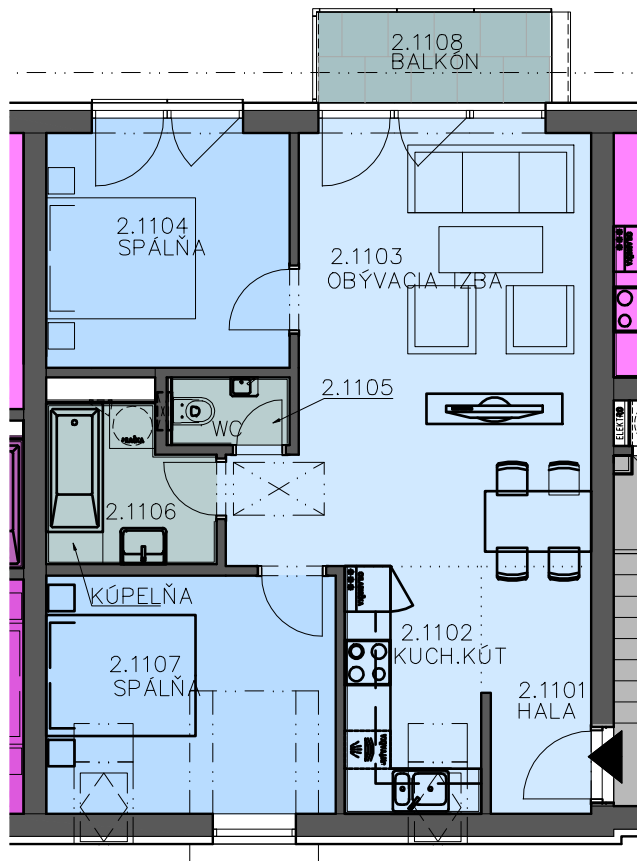

číslo	NÁZOV	PLOCHA (m ²)
2.1101	HALA	4,6
2.1102	KUCHYNSKÝ KÚT	5,9
2.1103	OBÝVACIA IZBA	24,1
2.1104	SPÁLŇA	10,4
2.1105	WC	1,4
2.1106	KÚPEĽŇA	4,2
2.1107	SPÁLŇA	12,0
2.1108	BALKÓN	3,7
PLOCHA BYTU (m ²)		62,6

PLOCHA S BALKÓNOM	66,3
-------------------	------

ÚŽITKOVÁ PLOCHA POVALY	44,6 *
------------------------	--------

* OD KAŽDEJ PLOCHY JE ODPOČÍTANÁ PLOCHA VÝLEZU T. J. 0,84m²

0 1 2 3m

Pálffyho kúria Rača

www.palffyokuria.sk, E-mail: byty@palffyokuria.sk
Tel.: +421 2 4341 4353-5