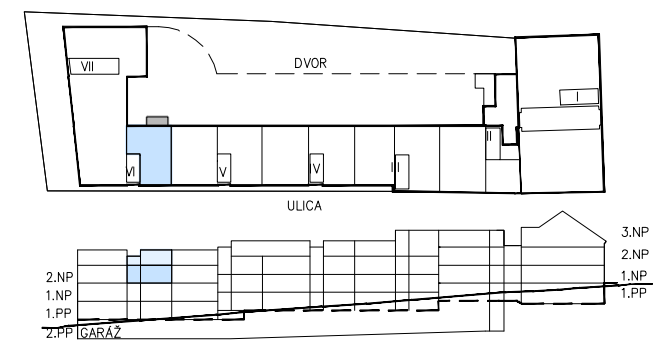

Číslo	NÁZOV	PLOCHA (m ²)
2.1201	HALA	5,3
2.1202	KUCHYNSKÝ KÚT	8,5
2.1203	OBÝVACIA IZBA	17,8
2.1204	HYGIENA	4,4
2.1205	SPÁLŇA	13,8
2.1206	BALKÓN	3,7
PLOCHA BYTU (m ²)		49,8

PLOCHA S BALKÓNOM	53,5
-------------------	------

ÚŽITKOVÁ PLOCHA POVALY	28,8*
------------------------	-------

* OD KAŽDEJ PLOCHY JE ODPočITANÁ PLOCHA VÝLEZU T.J. 0,84m²

0 1 2 3m

Pálffyho kúria Rača

www.palffyokuria.sk, E-mail: byty@palffyokuria.sk
Tel.: +421 2 4341 4353-5