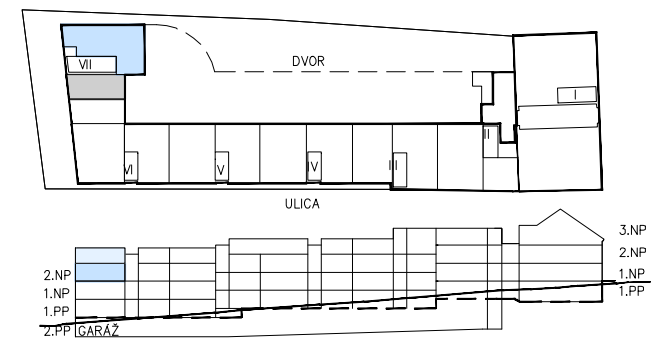

Číslo	NÁZOV	PLOCHA (m ²)
2.1401	HALA	8,4
2.1402	SPÁLŇA	13,6
2.1404	KÚPEĽŇA	7,3
2.1405	KUCHYNSKÝ KÚT	8,6
2.1406	SPÁLŇA	13,5
2.1407	OBÝVACIA IZBA	25,8
2.1408	KOMORA	2,1
2.1409	TERASA	30,2
PLOCHA BYTU (m ²)		79.3

PLOCHA S TERASOU	109.5
------------------	-------

ÚŽITKOVÁ PLOCHA POVALY	52,8 *
------------------------	--------

* OD KAŽDEJ PLOCHY JE ODPOČÍTANÁ PLOCHA VÝLEZU T.J. 0,84m²

0 1 2 3m

Pálffyho kúria Rača

www.palffyokuria.sk, E-mail: byty@palffyokuria.sk
Tel.: +421 2 4341 4353-5