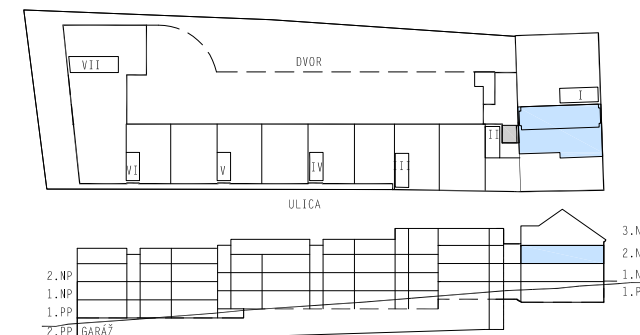

Palffyho kúria Rača

www.palffyhokuria.sk, E-mail: byty@palffyhokuria.sk
Tel.: +421 2 4341 4353-5

byt **2.2**