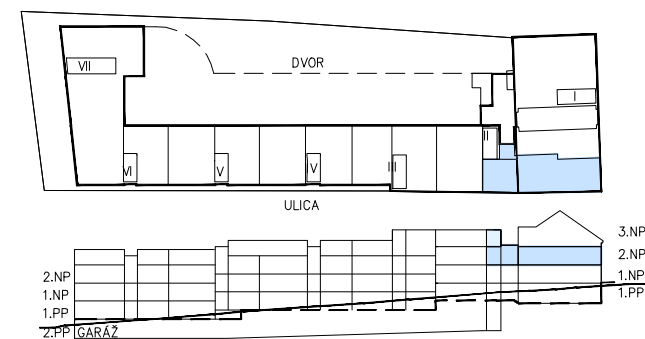

číslo	NÁZOV	PLOCHA (m2)
2.401	HALA	5,6
2.402	WC	2,2
2.403	SPÁLŇA	22,4
2.404	OBÝV. IZBA	39,6
2.405	KUCH. KÚT	7,5
2.406	PREDSIEŇ	4,5
2.407	HYGIENA	7,6
2.408	SPÁLŇA	19,4
PLOCHA BYTU (m2)		108,8

ÚŽITKOVÁ PLOCHA POVALY	23,6 *
------------------------	--------

* OD KAŽDEJ PLOCHY JE DOPOČÍTANÁ PLOCHA VÝLEZU T.J. 0,84m2

0 1 2 3m

Pálffyho kúria Rača

www.palffyokuria.sk, E-mail: byty@palffyokuria.sk

Tel.: +421 2 4341 4353-5

nebytový priestor - byt.apartmán 2.4