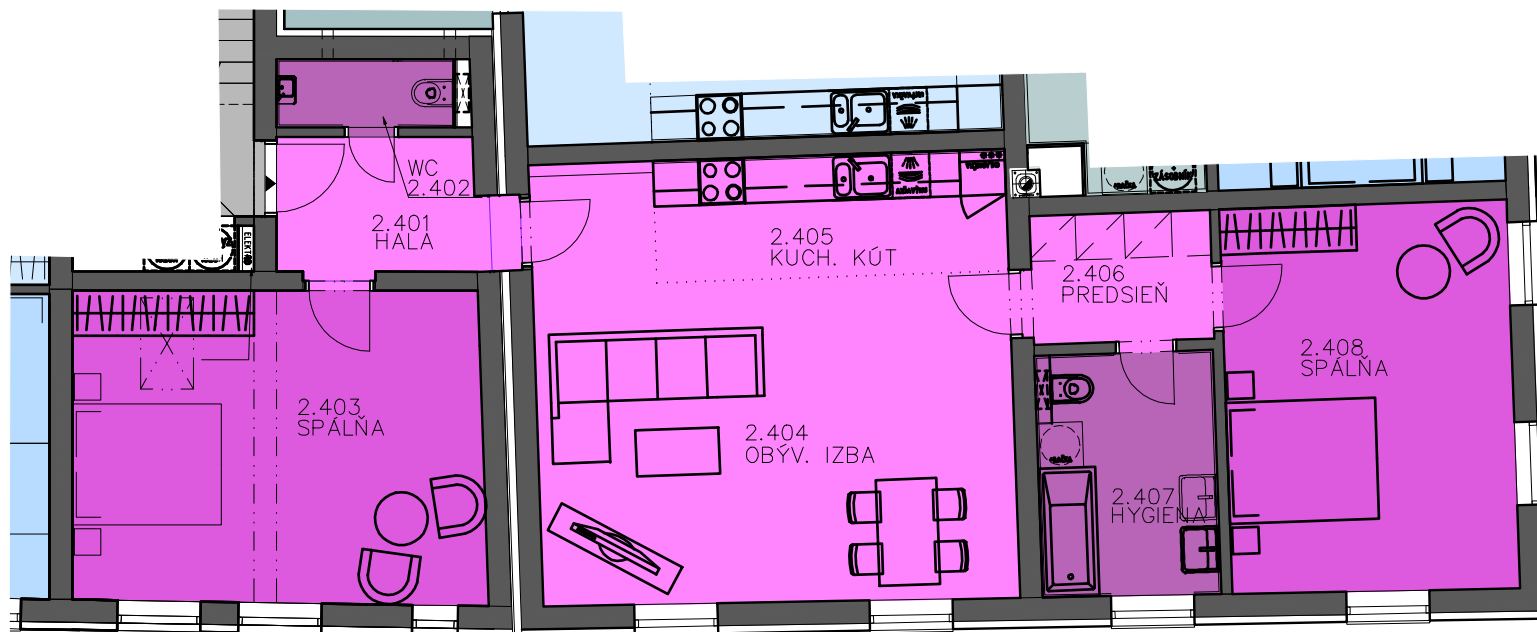

číslo	NÁZOV	PLOCHA (m2)
2.401	HALA	5,6
2.402	WC	2,2
2.403	SPÁLŇA	22,4
2.404	OBÝV. IZBA	39,6
2.405	KUCH. KÚT	7,5
2.406	PREDSIEŇ	4,5
2.407	HYGIENA	7,6
2.408	SPÁLŇA	19,4
PLOCHA BYTU (m2)		108,8

ÚŽITKOVÁ PLOCHA POVALY	23,6 *
------------------------	--------

* OD KAŽDEJ PLOCHY JE DOPOČÍTANÁ PLOCHA VÝLEZU T.J. 0,84m2

0 1 2 3m

Pálffyho kúria Rača

www.palffyokuria.sk, E-mail: byty@palffyokuria.sk

Tel.: +421 2 4341 4353-5

nebytový priestor - byt.apartmán 2.4