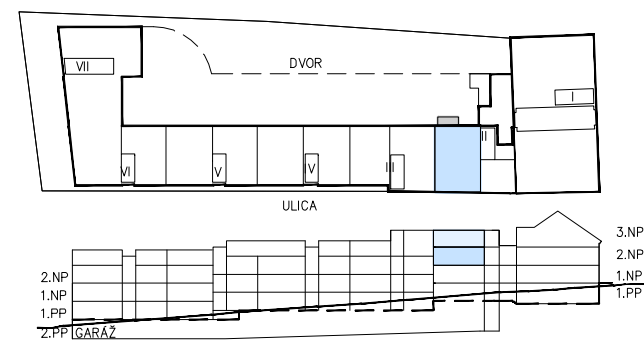

číslo	NÁZOV	PLOCHA (m ²)
2.501	OBÝVACIA IZBA	25,1
2.502	KUCHYNSKÝ KÚT	10,8
2.503	SPÁLŇA	12,7
2.504	SPÁLŇA	15,0
2.505	KÚPEĽŇA	5,0
2.506	WC	1,4
2.507	BALKÓN	3,7
PLOCHA BYTU (m ²)		70.0

PLOCHA S BALKÓNOM:	73.7
--------------------	------

ÚŽITKOVÁ PLOCHA POVALY	71,4*
------------------------	-------

* OD KAŽDEJ PLOCHY JE ODPŇČITANÁ PLOCHA VÝLEZU T.J. 0,84m²

0 1 2 3m

Pálffyho kúria Rača

www.palffyokuria.sk, E-mail: byty@palffyokuria.sk
Tel.: +421 2 4341 4353-5