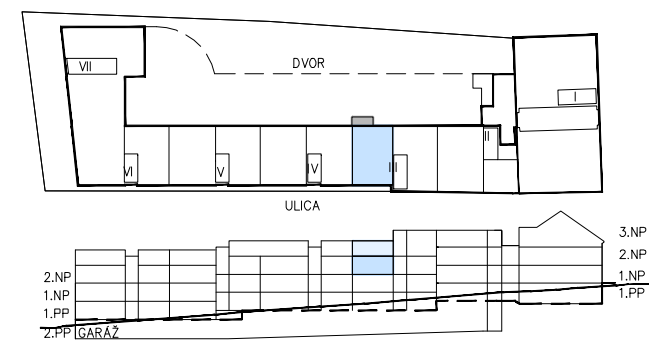

číslo	NÁZOV	PLOCHA (m ²)
2.701	HALA	6,8
2.702	KUCHYNSKÝ KÚT	9,3
2.703	OBÝVACIA IZBA	12,7
2.704	SPÁLŇA	8,5
2.705	SPÁLŇA	11,9
2.706	KÚPEĽŇA	3,8
2.707	WC	1,4
2.708	BALKÓN	3,7
PLOCHA BYTU (m ²)		54.4

PLOCHA S BALKÓNOM:	58.1
--------------------	------

ÚŽITKOVÁ PLOCHA POVALY	38,8 *
------------------------	--------

* OD KAŽDEJ PLOCHY JE ODPOČÍTANÁ PLOCHA VÝLEZU T.J. 0,84m²

0 1 2 3m

Pálffyho kúria Rača

www.palffyokuria.sk, E-mail: byty@palffyokuria.sk
Tel.: +421 2 4341 4353-5