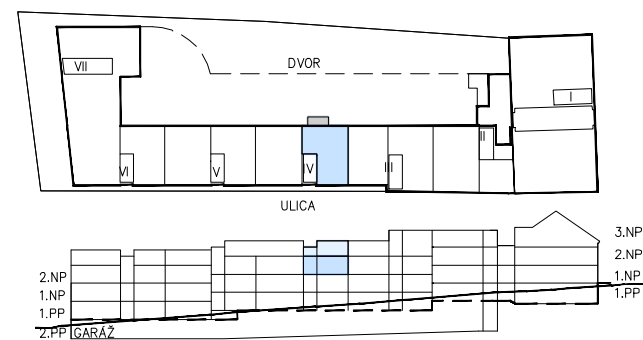

číslo	NÁZOV	PLOCHA (m ²)
2.801	HALA	5,3
2.802	KUCHYNSKÝ KÚT	8,4
2.803	OBÝVACIA IZBA	17,8
2.804	SPÁLŇA	13,9
2.805	HYGIENA	4,5
2.806	BALKÓN	3,7
PLOCHA BYTU (m ²)		49,9

PLOCHA S BALKÓNOM	53,6
-------------------	------

ÚŽITKOVÁ PLOCHA POVALY	28,9*
------------------------	-------

* OD KAŽDEJ PLOCHY JE ODPOČÍTANÁ PLOCHA VÝLEZU T. J. 0,84m²

0 1 2 3m

Pálffyho kúria Rača

www.palffyokuria.sk, E-mail: byty@palffyokuria.sk
Tel.: +421 2 4341 4353-5