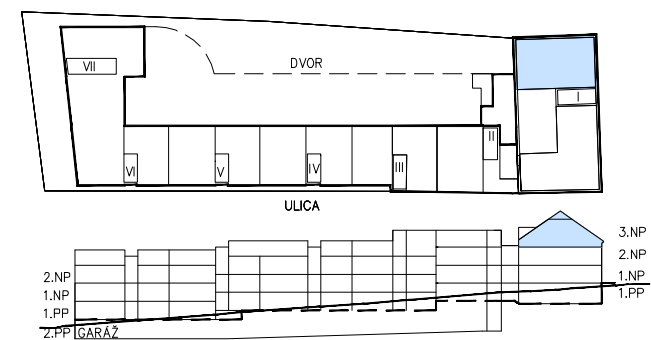

číslo	NÁZOV	PLOCHA (m ²)
3.101	HALA	8,0
3.102	HYGIENA	6,3
3.103	OBÝV. IZBA	25,6
3.104	KUCH. KÚT	20,7
3.105	SPÁLŇA	29,0
3.106	WC	1,7
OBYTNÁ PLOCHA SPOLU:		91,3
ÚŽITKOVÁ PLOCHA SPOLU:		103,2

ÚŽITKOVÁ PLOCHA POVALY	28,8*
------------------------	-------

* OD KAŽDEJ PLOCHY JE ODPOČÍTANÁ PLOCHA VÝLEZU T.J. 0,84m²

0 1 2 3m

Pálffyho kúria Rača

www.palffyokuria.sk, E-mail: byty@palffyokuria.sk
Tel.: +421 2 4341 4353-5

byť 3.1